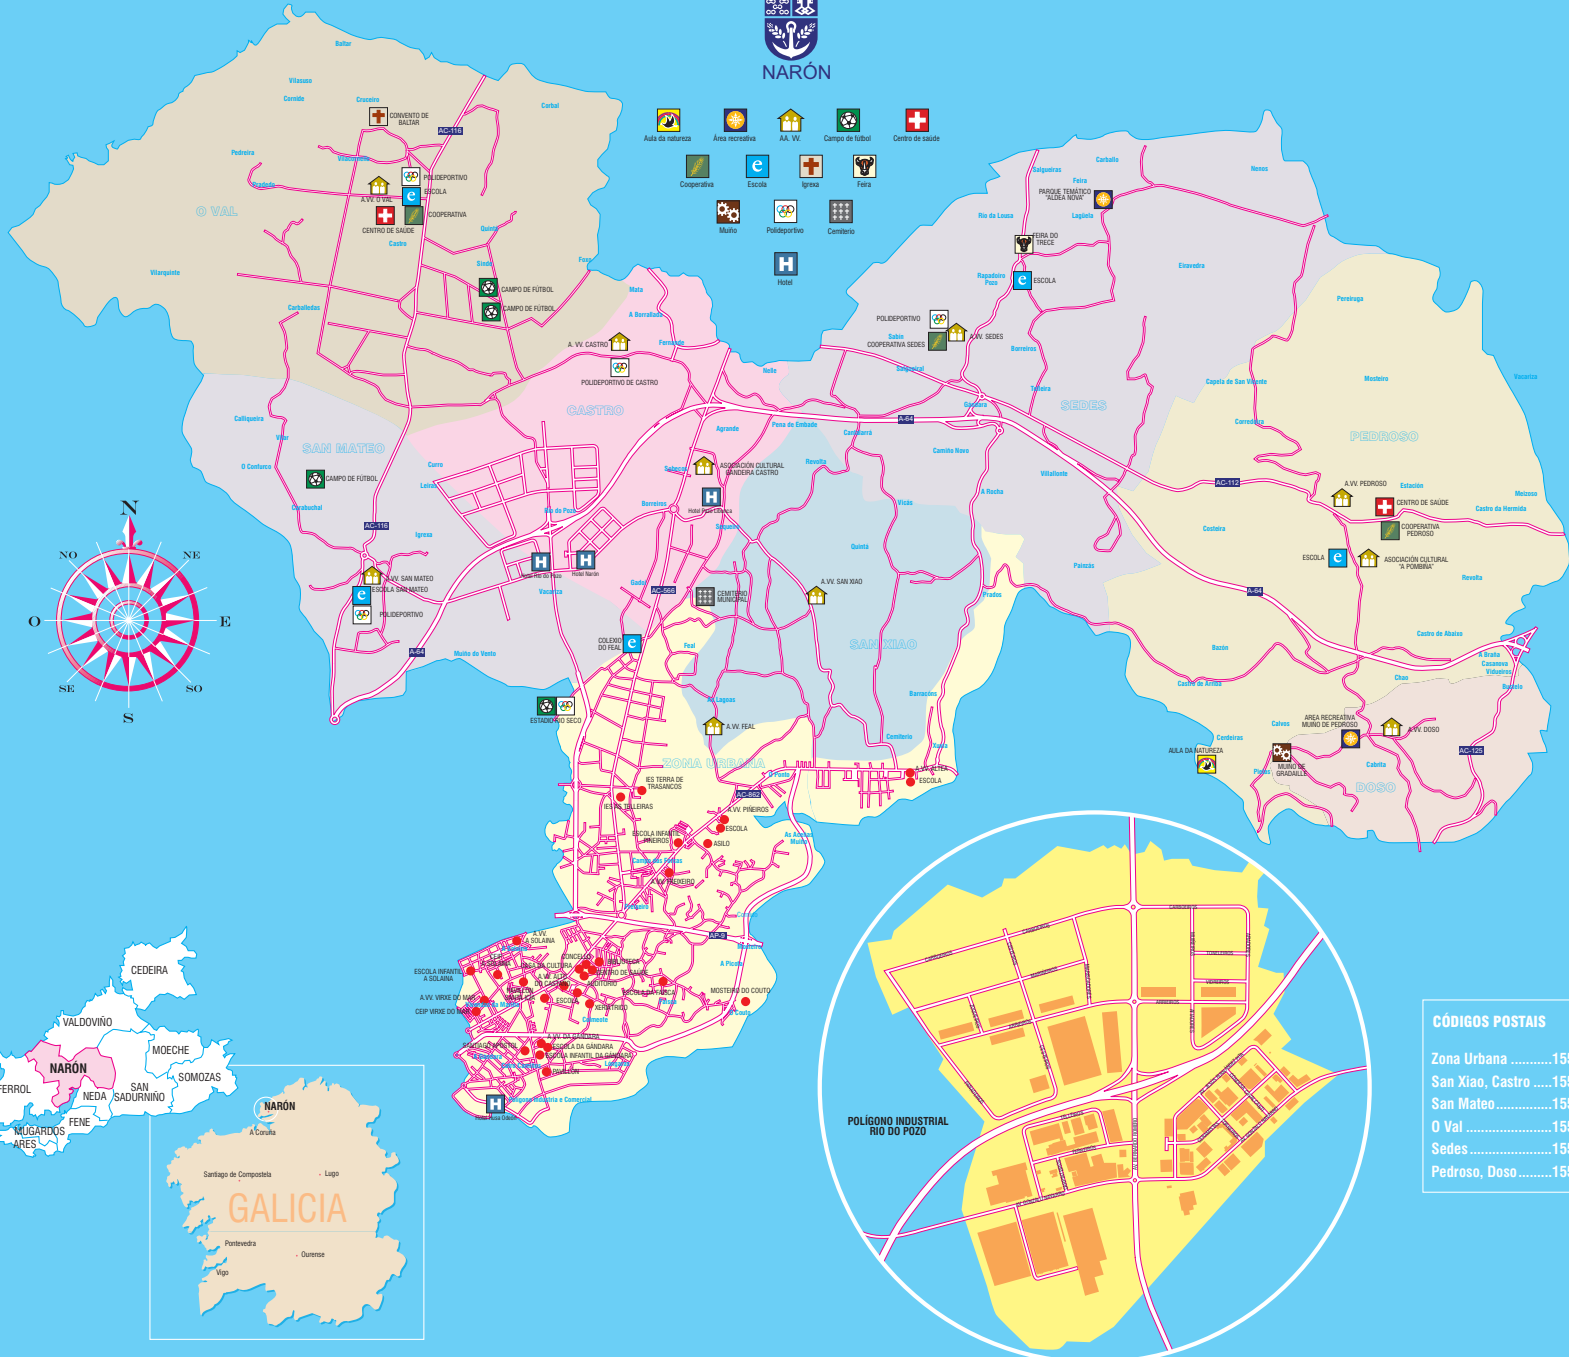

NARÓN

CÓDIGOS POSTAIS

Zona Urbana15570
San Xio, Castro15578
San Mateo15540
O Val15541
Sedes15596
Pedroso, Doso15597

NARÓN